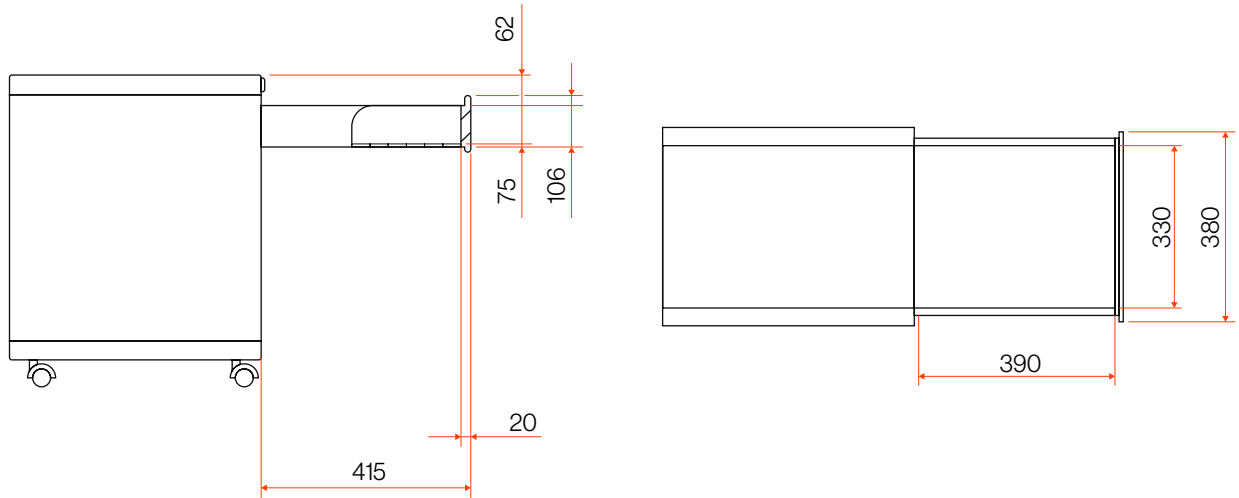

Yaasa File Cabinet

Oberste Schublade