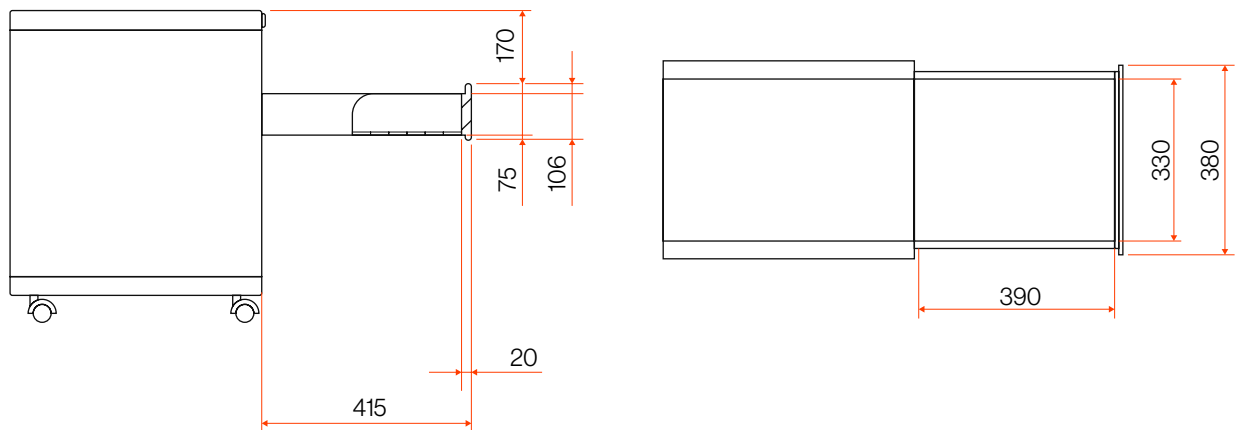

## PRODUKTDDETAILS

Abmessung:	40 cm x 62,5 cm x 50 cm (B x H x T)
Farbe:	Schwarz und weiß
Gewicht (ohne Verpackung):	24,4 kg
Gewicht (mit Verpackung):	29,1 kg
Material:	Stahlblech
Lieferumfang:	Rollcontainer, Schreibmaterialablage, 2 Schlüssel, 1 Schlüsselanhänger
Aufbau:	wird vollständig montiert geliefert
Anzahl Schubladen:	3
Stauvolumen:	50,2 l
Rollen:	4 Rollen (davon zwei feststellbare Rollen an der Vorderseite)

# Yaasa File Cabinet

Oberste Schublade

Mittlere Schublade

Unterste Schublade