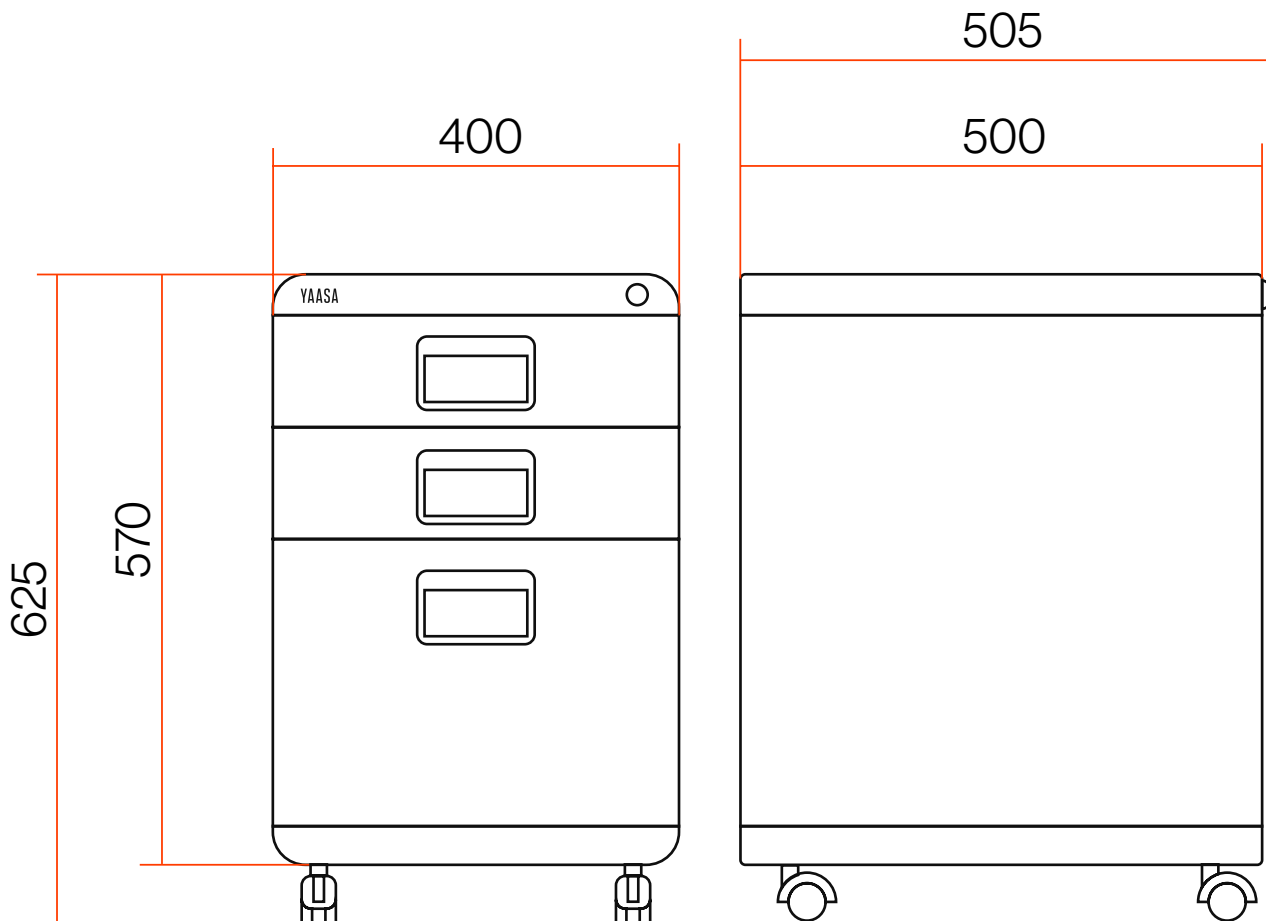

# Yaasa File Cabinet

**YAASA**

# Yaasa File Cabinet

## PRODUKTDDETAILS

Abmessung:	40 cm x 62,5 cm x 50 cm (B x H x T)
Farbe:	Schwarz und weiß
Gewicht (ohne Verpackung):	24,4 kg
Gewicht (mit Verpackung):	29,1 kg
Material:	Stahlblech
Lieferumfang:	Rollcontainer, Schreibmaterialablage, 2 Schlüssel, 1 Schlüsselanhänger
Aufbau:	wird vollständig montiert geliefert
Anzahl Schubladen:	3
Stauvolumen:	50,2 l
Rollen:	4 Rollen (davon zwei feststellbare Rollen an der Vorderseite)